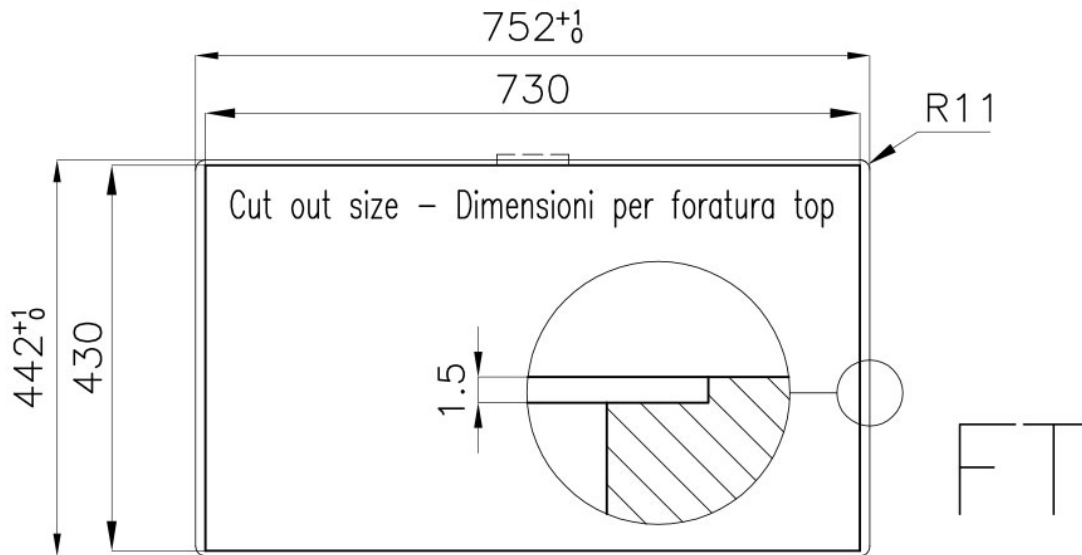

Skin 710 水槽

水槽

代码: 4457 040

细节

材料	AISI 304 不锈钢
质地	拉丝 Foster
边型和安装方式	平嵌
底座	80 cm
尺寸	750 x 440 mm
标准配件	固定钩, 垫圈, 下水器, 溢水口和虹吸管, 纸板盒包装
龙头孔	无定位孔
安装孔	View technical data sheet
下水器	否

宽 75 cm

盆内尺寸 710 x 400 mm

单槽/双槽 单槽

下水组件 下水器 SPACE 3,5"

备注：

特点

深盆 得益于先进的生产技术，该洗碗盆的重要深度超过20厘米，可以在所有洗涤操作中提供极大的灵活性和实用性。

高厚度 1mm厚的钢。相当大的厚度，保证了最大的坚固性和耐用性。

溢水口 溢水口是Foster水槽上的一项安全措施，可以防止疏忽时水的溢出。方形溢水解决方案，具有简约的方形，更加美观大方。

节省空间系统 下水器和虹吸管的设计目的是在水槽下方留出尽可能多的空间，如今对于这些单独的废物收集系统越来越有用。

小倒角 具有现代设计和更大容量的方形碗，具有最小的美观性和极高的实用性。

Space 下水器 SPACE不锈钢下水器的不锈钢盖子关闭了排水管，可隐藏任何残余物，将它们收集在下面的篮子里，令水槽显得格外优雅。SPACE还具有较小的占地面积，并且可以最佳地利用水槽下隔室。

intaglio per il troppo-pieno
solo con top > 30 mm
recess for housing the over-flow
only for top > 30 mm