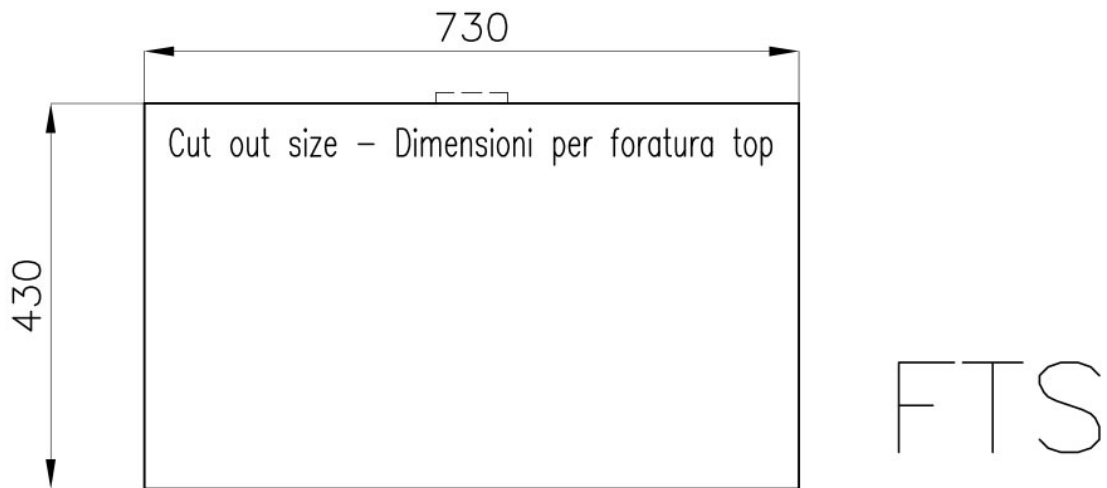

Skin 710 水槽

水槽

代码: 4457 040

细节

材料	AISI 304 不锈钢
质地	拉丝 Foster
边型和安装方式	平嵌
底座	80 cm
尺寸	750 x 440 mm
标准配件	固定钩, 垫圈, 下水器, 溢水口和虹吸管, 纸板盒包装
龙头孔	无定位孔
安装孔	View technical data sheet
下水器	否

宽 75 cm

盆内尺寸 710 x 400 mm

单槽/双槽 单槽

下水组件 下水器 SPACE 3,5"

备注：

特点

深盆 得益于先进的生产技术，该洗碗盆的重要深度超过20厘米，可以在所有洗涤操作中提供极大的灵活性和实用性。

高厚度 1mm厚的钢。相当大的厚度，保证了最大的坚固性和耐用性。

溢水口 溢水口是Foster水槽上的一项安全措施，可以防止疏忽时水的溢出。方形溢水解决方案，具有简约的方形，更加美观大方。

节省空间系统 下水器和虹吸管的设计目的是在水槽下方留出尽可能多的空间，如今对于这些单独的废物收集系统越来越有用。

小倒角 具有现代设计和更大容量的方形碗，具有最小的美观性和极高的实用性。

Space 下水器 SPACE不锈钢下水器的不锈钢盖子关闭了排水管，可隐藏任何残余物，将它们收集在下面的篮子里，令水槽显得格外优雅。SPACE还具有较小的占地面积，并且可以最佳地利用水槽下隔室。

intaglio per il troppo-pieno
solo con top > 30 mm
recess for housing the over-flow
only for top > 30 mm