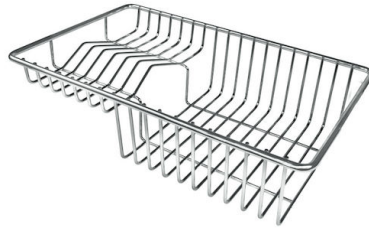

Skin 710 水槽

水槽

代码: 4457 040

细节

材料	AISI 304 不锈钢
质地	拉丝 Foster
边型和安装方式	平嵌
底座	80 cm
尺寸	750 x 440 mm
标准配件	固定钩, 垫圈, 下水器, 溢水口和虹吸管, 纸板盒包装
龙头孔	无定位孔
安装孔	View technical data sheet
下水器	否

宽 75 cm

盆内尺寸 710 x 400 mm

单槽/双槽 单槽

下水组件 下水器 SPACE 3,5"

备注：

特点

深盆 得益于先进的生产技术，该洗碗盆的重要深度超过20厘米，可以在所有洗涤操作中提供极大的灵活性和实用性。

高厚度 1mm厚的钢。相当大的厚度，保证了最大的坚固性和耐用性。

溢水口 溢水口是Foster水槽上的一项安全措施，可以防止疏忽时水的溢出。方形溢水解决方案，具有简约的方形，更加美观大方。

节省空间系统 下水器和虹吸管的设计目的是在水槽下方留出尽可能多的空间，如今对于这些单独的废物收集系统越来越有用。

小倒角 具有现代设计和更大容量的方形碗，具有最小的美观性和极高的实用性。

Space 下水器 SPACE不锈钢下水器的不锈钢盖子关闭了排水管，可隐藏任何残余物，将它们收集在下面的篮子里，令水槽显得格外优雅。SPACE还具有较小的占地面积，并且可以最佳地利用水槽下隔室。

intaglio per il troppo-pieno
solo con top > 30 mm
recess for housing the over-flow
only for top > 30 mm

OPTIONAL ACCESSORIES

HPDE Twin 砧板

8644 101

不锈钢背板

8100 303

* 仅与附件结合使用 8644 101

不锈钢背板

8100 201